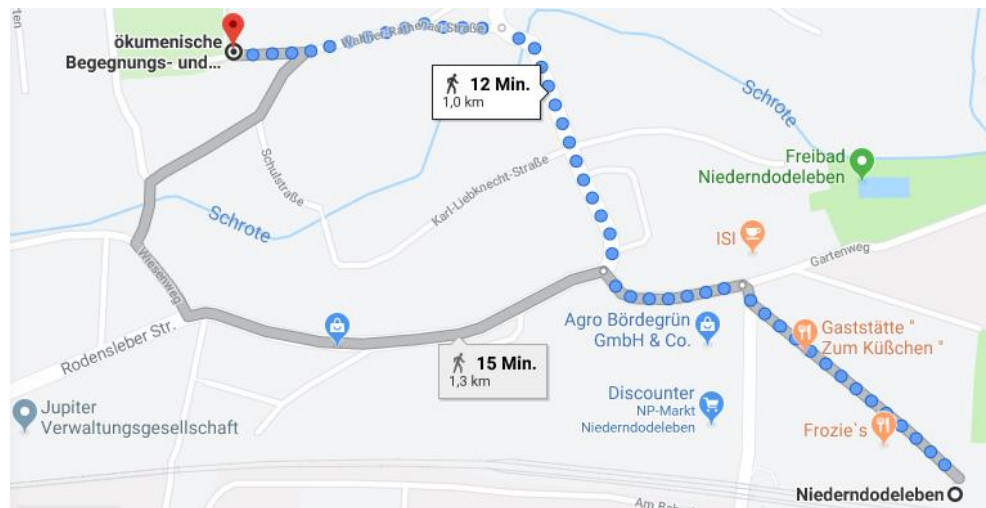

## EINLADUNG ZUR FORTBILDUNG

Datum: **19. Juli 2019**  
**10.00-16.00 Uhr**

Ort: Mauritiushaus Niederndodeleben  
Walther-Rathenau-Straße 19a  
39167 Niederndodeleben

TN-Beitrag: 25,00 € (incl. Verpflegung)

#### FUSSWEG VOM BAHNHOF

Quelle: Google- Maps

**Niederndodeleben liegt an der  
Regionalbahnstrecke Magdeburg -  
Helmstedt - Braunschweig.**

**Vom Bahnhof Niederndodeleben sind  
es 10-15 Minuten Fußweg zum  
Mauritiushaus.**

**Am Bahnhof rechts der Hauptstraße  
ins Dorf folgen und ab der zweiten  
Kreuzung die Ausschilderung  
"Mauritiushaus" nutzen.**