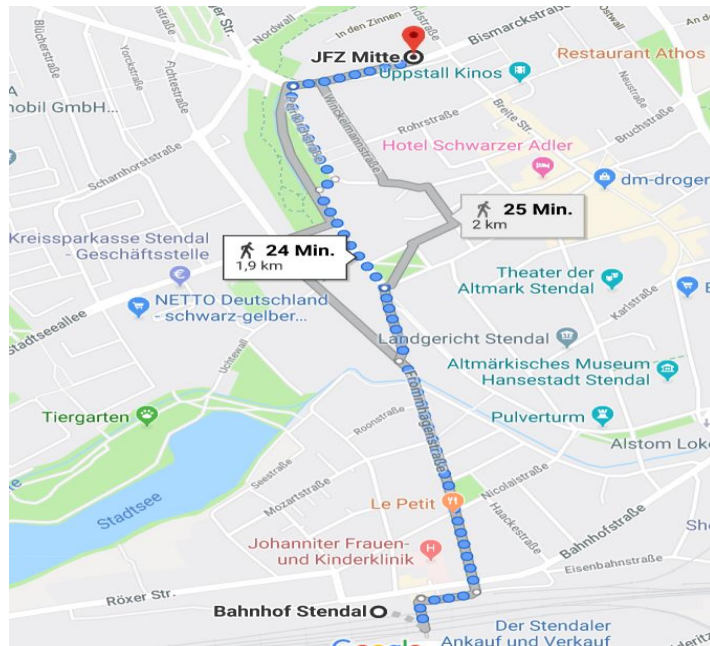

#### FUSSWEG VOM BAHNHOF

Quelle: Google- Maps

Stendal erreicht kann aus Magdeburg per  
per S 1 oder per RE 20 erreicht werden.

Vom Bahnhof Stendal sind es etwa 25 Minuten  
Fußweg zum JFZ Mitte.

Am Bahnhof gerade auf die Frommhagenstraße,  
auf den Westwall über Knochenstraße,  
dann links auf die Petrikirchstraße und zuletzt auf  
Altes Dorf abbiegen.